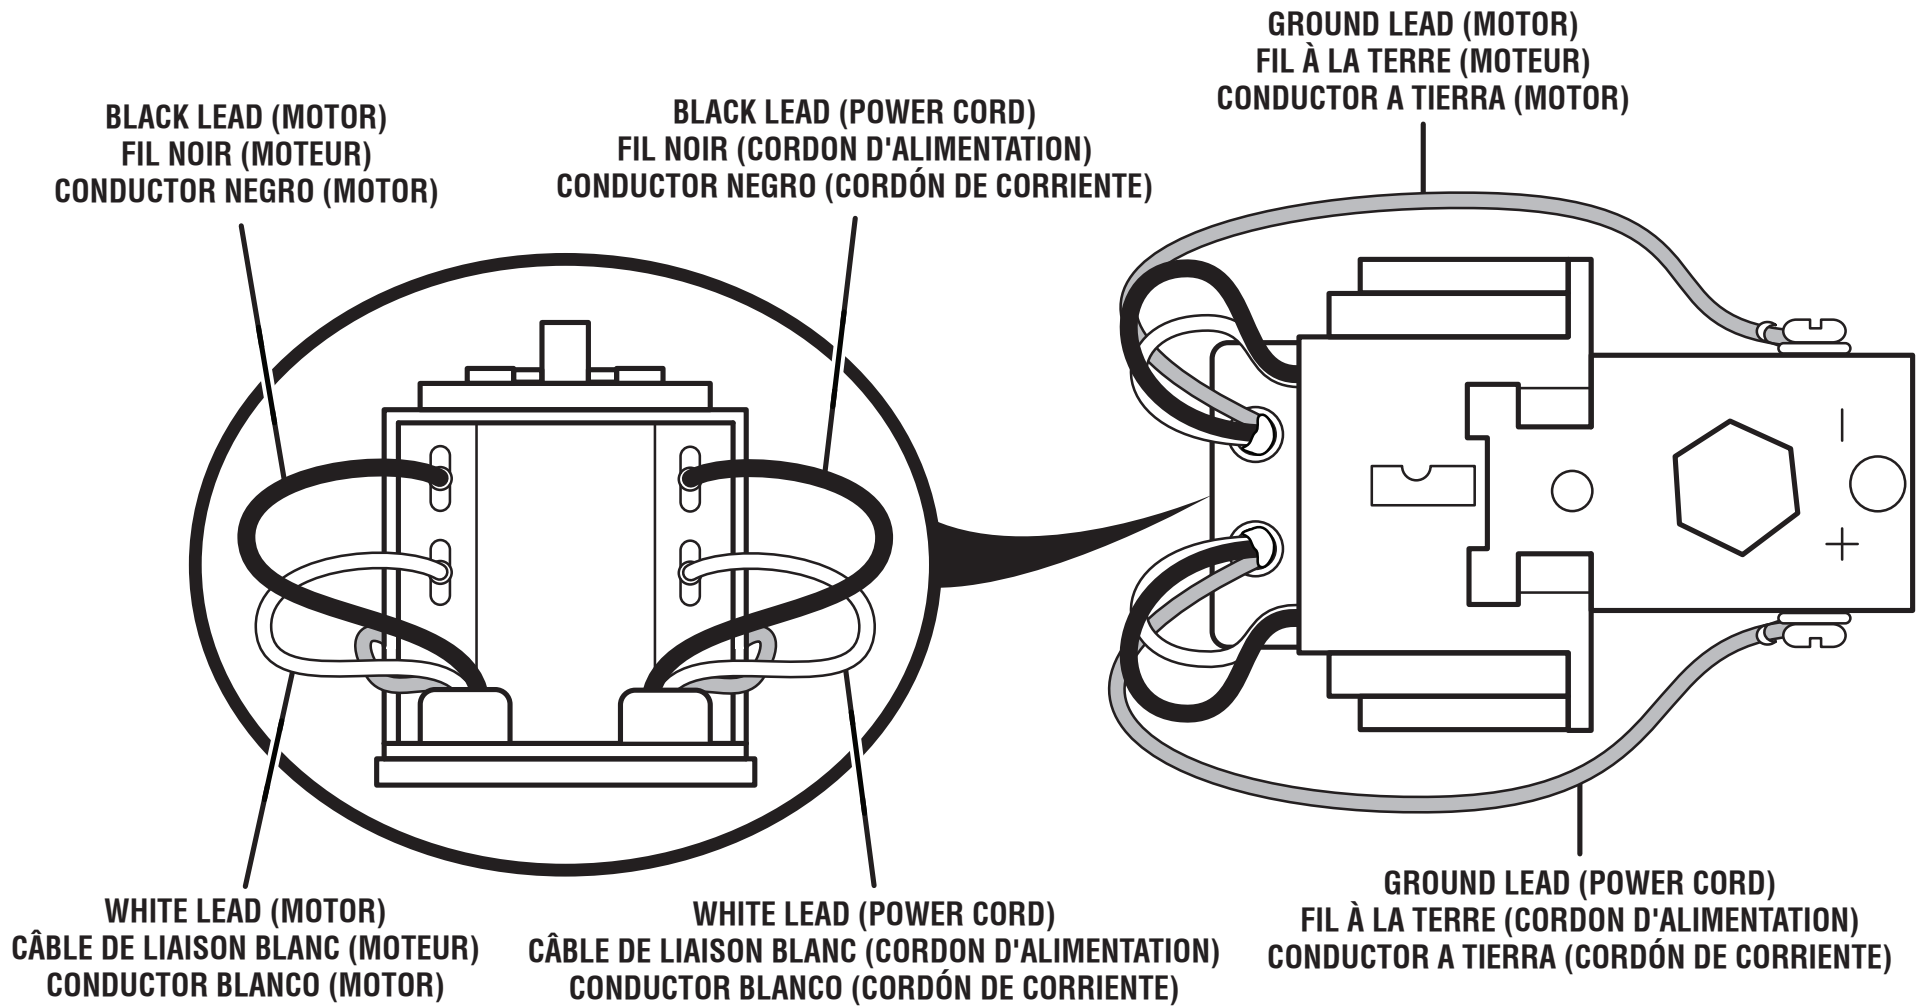

FIGURA C

REF. N/P	DESCRIPCIÓN	CANT.	REF. N/P	DESCRIPCIÓN	CANT.	REF. N/P	DESCRIPCIÓN	CANT.
1	079027008055 Arandela de fijación (M6) (ID6.4 x OD9.6 x 1.6t)	8	22	079027008111 Cordón de corriente	1	42	079027008096 Junta del cilindro inferior	1
2	079027008056 Arandela (M6) (ID6.6 x OD12 x 1.5t)	14	23	079027008112 Arandela estrellada (1.5 mm).....	1	43	079027008713 Juego de pistón	1
3	079027008084 Perno (M6 x 160 mm, cab. hex.)... 4		24	079027008113 Tornillo (M4 x 8 mm).....	1	44	079027008717 Juego de reconstrucción de la bomba	1
4	079027008085 Clip en C.....	1	25	079027008110 Tornillo (M6 x 12 mm).....	6	45	079027008063 Arandela (M8) (ID9 x OD16 x 1.6t).....	2
5	079027008083 Ventilador del motor	1	26	079027008106 Tornillo (M3.5 x 8 mm).....	8	46	079027008061 Perno (M8 x 28 mm, cab. hex.)	2
6	079027008082 Cubierta del motor	1	27	079027008109 Soporte de cubierta del motor	1	47	079027008073 Joint du carter de moteur.....	1
7	079027008086 Protector del cordón	1	28	079027008716 Conjunto de guía de ventilación (incl. núm. ref. 31).....	1	48	079027008072 Cabeza del cárter	1
8	079027008081 Juntas con ondulaciones	1	29	079027008108 Protector contra sobrecargas.....	1	49	079027008071 Anillo en "O"	1
9	079027008712 Conjunto de estátor del motor	1	30	079027008117 Arandela estrellada (D10)	1	50	079027008070 Tornillo (M6 x 12 mm, cab. hex.) ...	1
10	079027008080 Cojinete de bolas (6203 ZZ)	1	31	079027008905 Etiqueta de logo Mobile Air.....	1	51	079027008069 Clavija para medir el nivel de aceite	1
11	079027008711 Conjunto de rotor del motor.....	1	32	079027008902 Etiqueta superficial caliente (Francés/Español).....	1	52	079027008068 Tornillo (M5 x 15 mm)	4
12	079027008079 Aceite el sello	1	33	079027008901 Etiqueta superficial caliente (inglés)	1	53	079027005906 Etiqueta de colgar (llenado de aceite)	1
13	079027008078 Cojinete de bolas (6205-2RS)	1	34	079027008715 Conjunto de tapa protectora (incl. núm. ref. 32-33).....	1	54	079027008709 Juego de varilla para medir el aceite	1
14	079027008077 Cártter.....	1	35	079027008102 Junta de la tapa del cilindro	1	55	079027008708 Juego del filtro de aire (incl. núm. ref. 56).....	1
15	079027008710 Juego contrapeso	1	36	079027008101 Placa de la válvula.....	2	56	079027008058 Filtro de aire.....	1
16	079027008087 Capacitor.....	1	37	079027008100 Junta.....	1	57	079027008057 Culata de cilindro	1
17	079027008062 Arandela de fijación (M8) (ID8.4 x OD12.6 x 2.1t).....	3	38	079027008099 Válvula de láminas.....	2	58	079027008054 Perno (M6 x 55 mm, cab. hex.)	4
18	079027008088 Tuerca hexagonal (M8)	1	39	079027008714 Juego de juntas (incl. núm. ref. 35, 37, 40 y 42)	1	59	079027008104 Juego del ensambladura en "L"	1
19	079027008114 Seguro de cordón.....	1	40	079027008098 Junta del cilindro superior	1	60	079027008103 Válvula de liberación de presión ...	1
20	079027008115 Tornillo (M4 x 12 mm)	2	41	079027008097 Cilindro	1			
21	079027008116 Casquillo (D14)	1						

WIRING DIAGRAM
SCHÉMA DE CÂBLAGE
DIAGRAMA DE CABLEADO