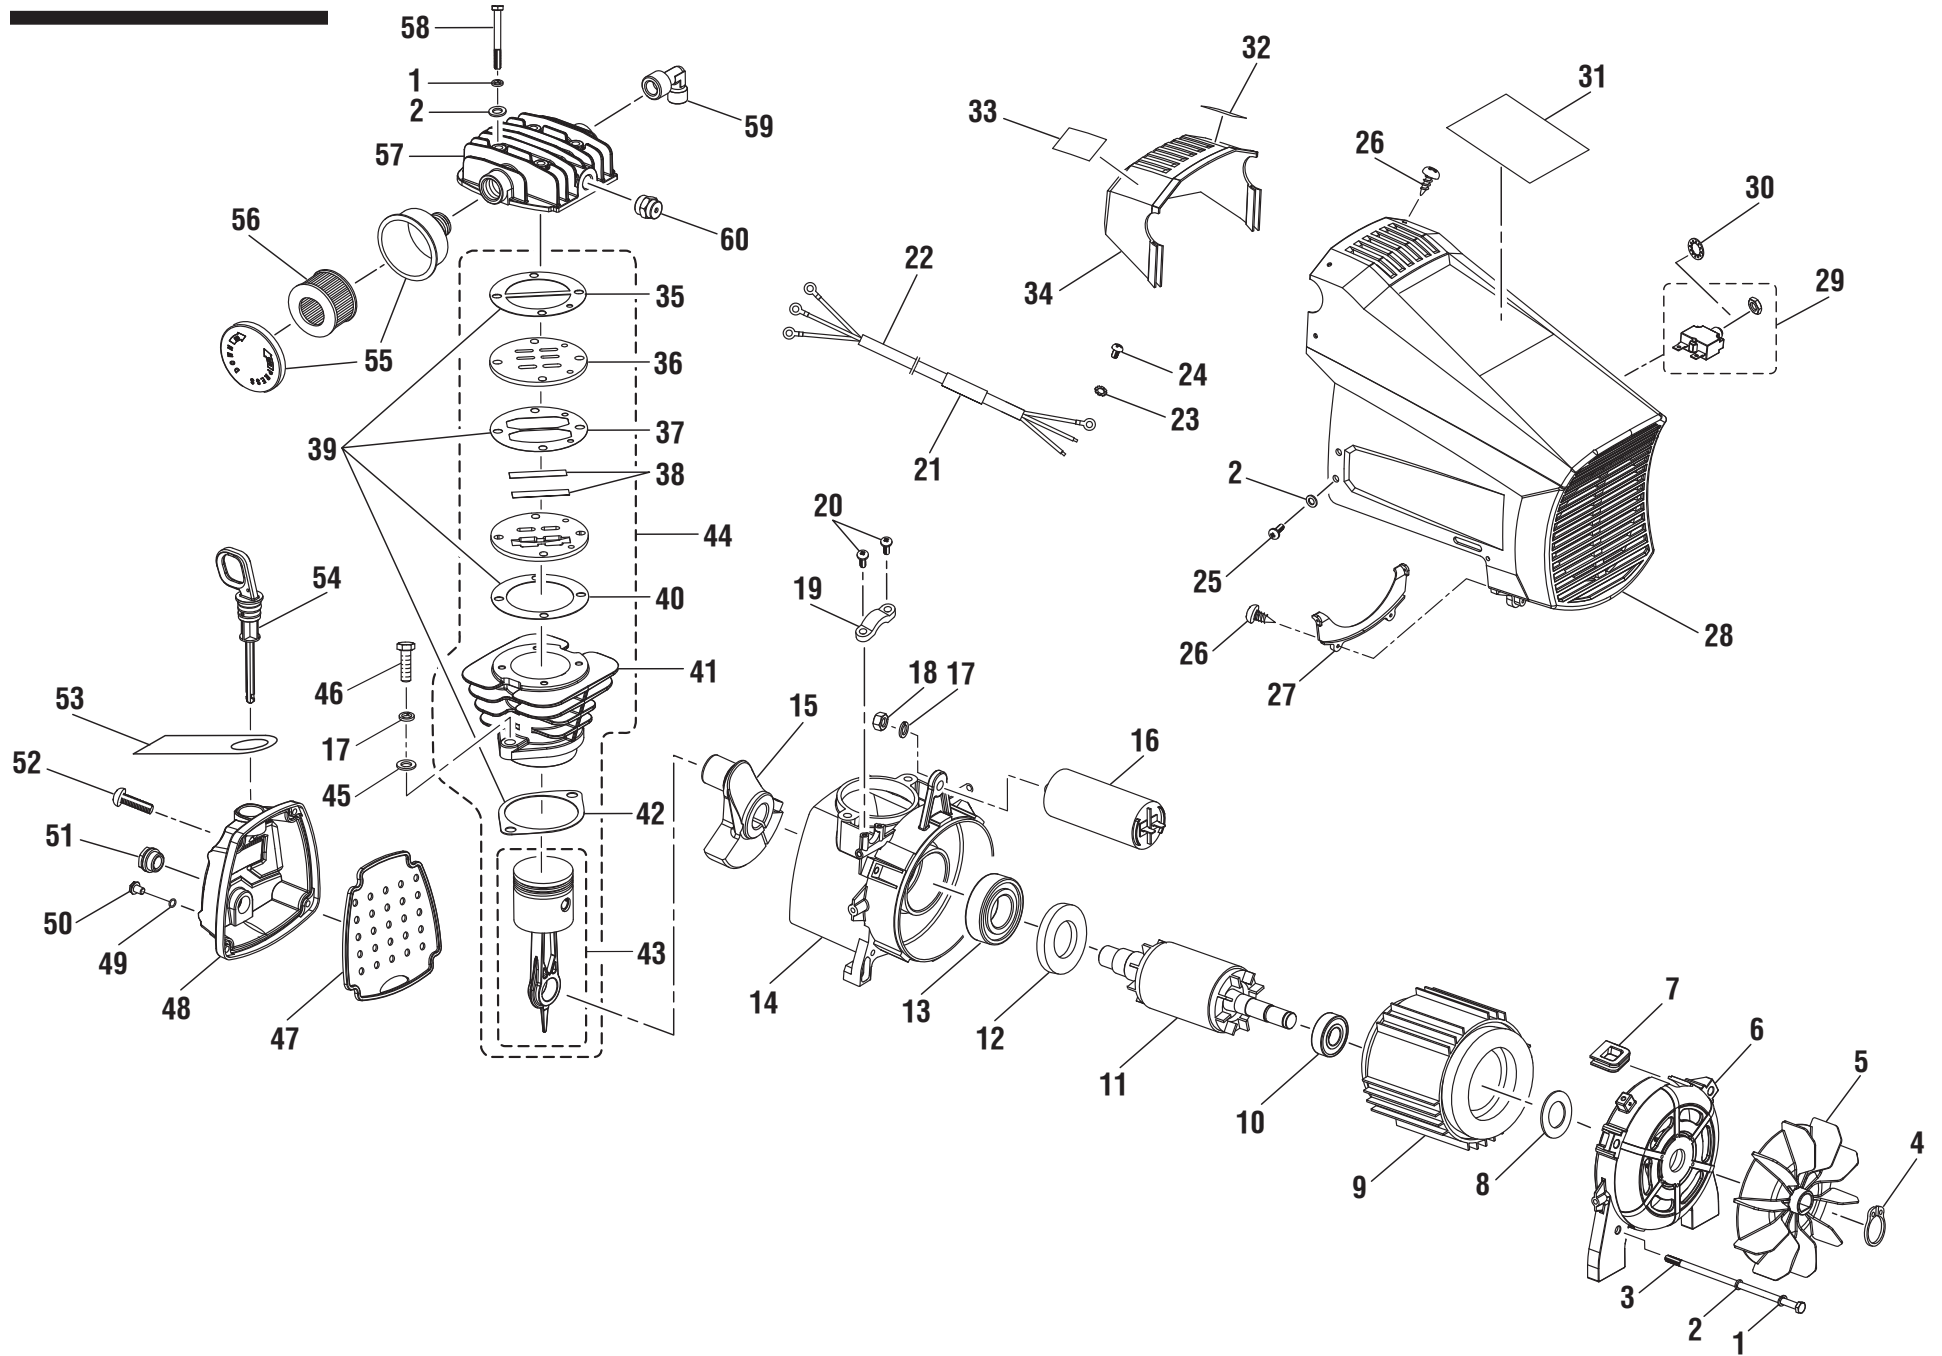

Pas illustré:

987000865 Manuel d'utilisation

FIGURA A

REF. N/P	DESCRIPCIÓN	CANT.	REF. N/P	DESCRIPCIÓN	CANT.	REF. N/P	DESCRIPCIÓN	CANT.			
1	079027008015	Tornillo (M5 x 12 mm).....	6	21	079027008040	Soporte de mango	2	42	079027008038	Almohadilla de goma.....	4
2	079027008027	Conexión	1	22	079027008036	Pasador de seguridad de afloje del mango.....	2	43	079027008039	Perno (M6 x 25 mm).....	2
3	079027008024	Tubo.....	1	23	079027005907	Conjunto de válvula de drenaje.....	2	44	079027008053	Válvula de drenaje (izquierdo).....	1
4	079027008031	Acoplador rápido.....	1	24	079027008004	Tanque de aire	1	45	079027008701	Conjunto de panel de control (incl. núm. ref. 46-53).....	1
5	079027008028	Válvula de liberación de presión ...	1	25	079027008706	Conjunto de pies	2	46	079027008018	Acoplador rápido.....	2
6	079027005908	Etiqueta de advertencia (interruptor de encendido/apagado)	1	26	079027008005	Rueda.....	1	47	079027008019	Manómetro	2
7	079027008029	Clavija hexagonal externa	1	27	079027008037	Tornillo (M5 x 6 mm).....	4	48	079027008906	Etiqueta de perilla del regulador ...	1
8	079027008030	Interruptor de presión.....	1	28	079027008012	Válvula de drenaje (derecho)	1	49	079027008702	Conjunto de la perilla (incl. núm. ref. 48).....	1
9	079027008035	Goma de mango.....	2	29	079027005903	Etiqueta de advertencia	1	50	079027008016	Tornillo (M6 x 16 mm)	4
10	079027008043	Enrollar el cordón	1	30	079027008009	Pasador de chaveta	2	51	079027008021	Ensambladura en "L"	1
11	079027008903	Etiqueta de datos	1	31	079027008006	Arandela (ID20 x OD37 x 4t).....	2	52	079027008020	Regulador reductor de presión	1
12	079027008704	Conjunto cordón de corriente (incl. núm. ref. 10y 13)	1	32	079027008007	Eje.....	1	53	079027008017	Panel del instrumento.....	1
13	079027005905	Etiqueta del cordón	1	33	079027008121	Casquillo.....	2	54	079027008703	Conjunto de tanque (incl. núm. ref. 9, 11, 23-24, 28-26, 36-37, y 44).....	1
14	079027008700	Conjunto de motor y bomba	1	34	079027008120	Tuerca hexagonal (3/8-19).....	2				
15	079027008033	Tornillo (M8 x 35 mm, cab. hue.) ...	2	35	079027008002	Juego de caño de escape.....	1				
16	079027008032	Arandela de fijación (M8) (ID8 x OD11.6 x .6t)	2	36	079027005902	Etiqueta del logotipo	2				
17	079027008034	Soporte.....	2	37	079027008003	Válvula de retención	1				
18	079027008025	Goma de mango.....	2	38	079027008118	Tuerca hexagonal (M10 x 1 mm) ...	1				
19	079027008705	Conjunto de mango cuadrado (incl. núm. ref. 18).....	1	39	079027008119	Casquillo.....	1				
20	079027008041	Tapón de goma.....	2	40	079027008001	Tubo.....	1				
				41	079027008008	Clavija del eje	2				
									No se ilustra:		
									987000865	Manual del operador.....	1