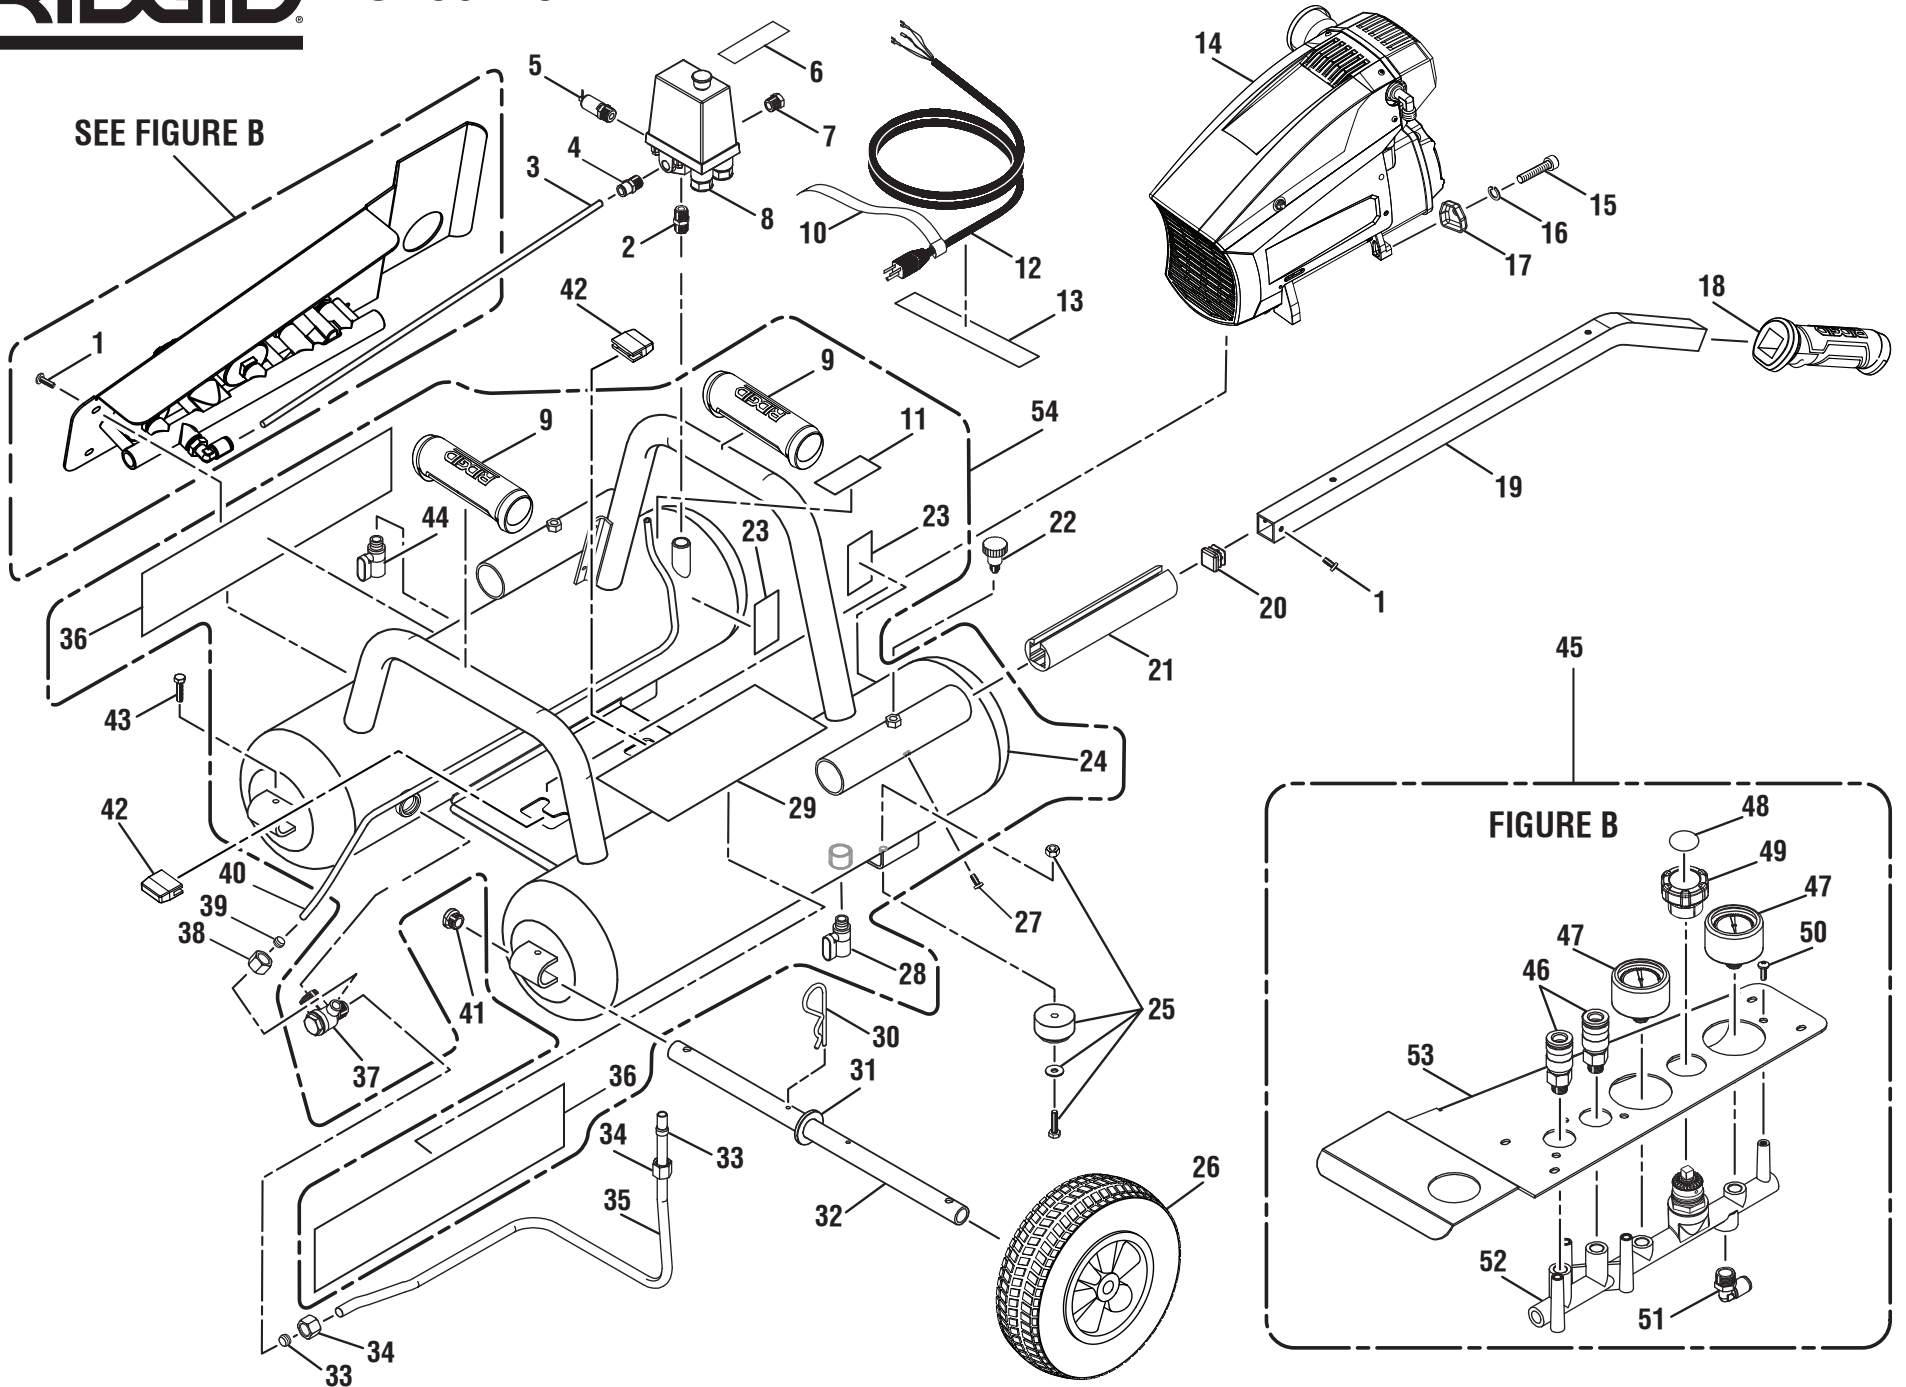

FIGURE A

OL50145MWD

FIGURE A

KEY P/N	DESCRIPTION	QTY	KEY P/N	DESCRIPTION	QTY	KEY P/N	DESCRIPTION	QTY			
1	079027008015	Screw (M5 x 12 mm)	6	20	079027008041	Rubber Plug	2	40	079027008001	Tube.....	1
2	079027008027	Nipple	1	21	079027008040	Handle Support	2	41	079027008008	Axle Plug	2
3	079027008024	Tube.....	1	22	079027008036	Handle Release Lock Pin	2	42	079027008038	Rubber Pad	4
4	079027008031	Quick Coupler	1	23	079027005907	Drain Valve Label.....	2	43	079027008039	Bolt (M6 x 25 mm).....	2
5	079027008028	Pressure Relief Valve	1	24	079027008004	Air Tank.....	1	44	079027008053	Left Drain Valve	1
6	079027005908	Warning Label (On/Off Switch)	1	25	079027008706	Foot Assembly.....	2	45	079027008701	Control Panel Assembly (Inc. Key. Nos. 46-53)	1
7	079027008029	External Hex Plug.....	1	26	079027008005	Wheel.....	1	46	079027008018	Quick Coupler	2
8	079027008030	Pressure Switch.....	1	27	079027008037	Screw (M5 x 6 mm)	4	47	079027008019	Pressure Gauge.....	2
9	079027008035	Rubber Handle	2	28	079027008012	Right Drain Valve	1	48	079027008906	Regulator Knob Label.....	1
10	079027008043	Cord Wrap	1	29	079027005903	Warning Label	1	49	079027008702	Knob Assembly (Inc. Key No. 48).....	1
11	079027008903	Data Label	1	30	079027008009	Cotter Pin	2	50	079027008016	Screw (M6 x 16 mm)	4
12	079027008704	Power Cord Assembly (Inc Key Nos. 10 and 13)	1	31	079027008006	Washer (ID20 x OD37 x 4t).....	2	51	079027008021	L Joint.....	1
13	079027005905	Cord Label.....	1	32	079027008007	Axle.....	1	52	079027008020	Pressure Reducer Regulator	1
14	079027008700	Motor And Pump Assembly	1	33	079027008121	Ferrule	2	53	079027008017	Instrument Panel	1
15	079027008033	Screw (M8 x 35 mm, Soc. Hd.)	2	34	079027008120	Hex Nut (3/8-19).....	2	54	079027008703	Tank Assembly (Inc. Key Nos. 9, 11, 23-24, 28-26, 36-37, and 44) ..	1
16	079027008032	Lock Washer (M8) (ID8 x OD11.6 x .6t)	2	35	079027008002	Exhaust Tube Kit	1	Not Shown:			
17	079027008034	Bracket	2	36	079027005902	Logo Label.....	2	987000865	Operator's Manual.....	1	
18	079027008025	Rubber Handle	2	37	079027008003	Check Valve.....	1	11-19-10 (Rev:01)			
19	079027008705	Square Handle Assembly (Inc. Key No. 18).....	1	38	079027008118	Hex Nut (M10 x 1 mm)	1				
				39	079027008119	Ferrule	1